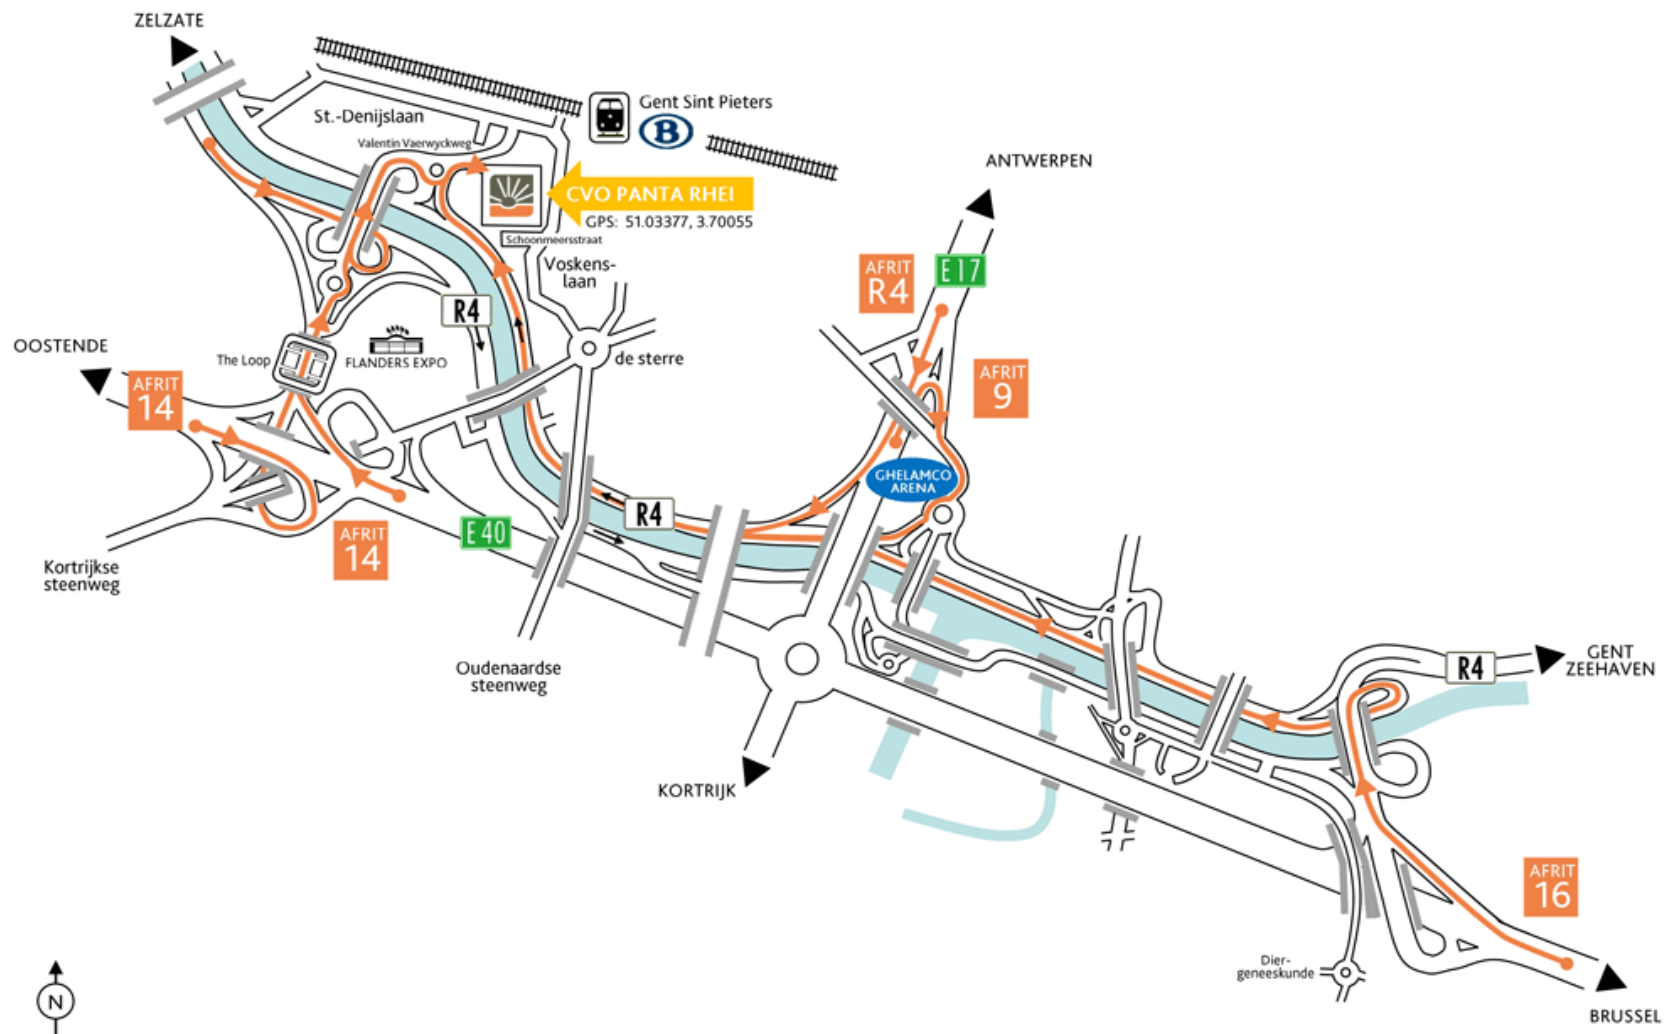

cvo panta rhei

talentontwikkeling
voor volwassenen

Liggingsplan campus Schoonmeersen

cvo panta rhei

talentontwikkeling
voor volwassenen

Liggingplan campus Schoonmeersen